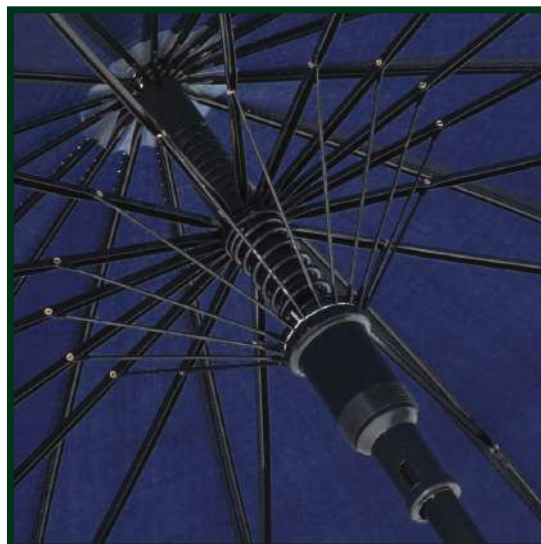

0033986492011

AUTOMATICO

art. 202 Ombrello Lungo Automatico - 16 Stecche - Manico Spugna - IMBALLO 36 PEZZI

AUTOMATICO

0033986492028

brell[®]

art. 208 S Ombrello Lungo Automatico - 16 Stecche - Manico Color Legno - fascia scozzese
IMBALLO 36 PEZZI