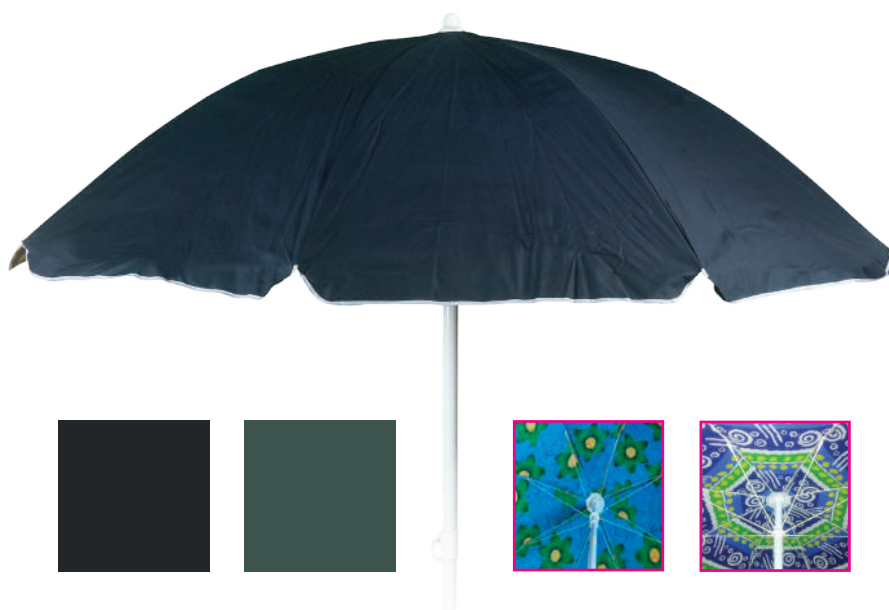

ART 982 - 200 cm - 10 pcs/ctn

Snodo tessuto doppia faccia - Asta bianca 32/32
Stecca fibra - Sacca in tinta
Imballo assortito tinta unita e fantasia