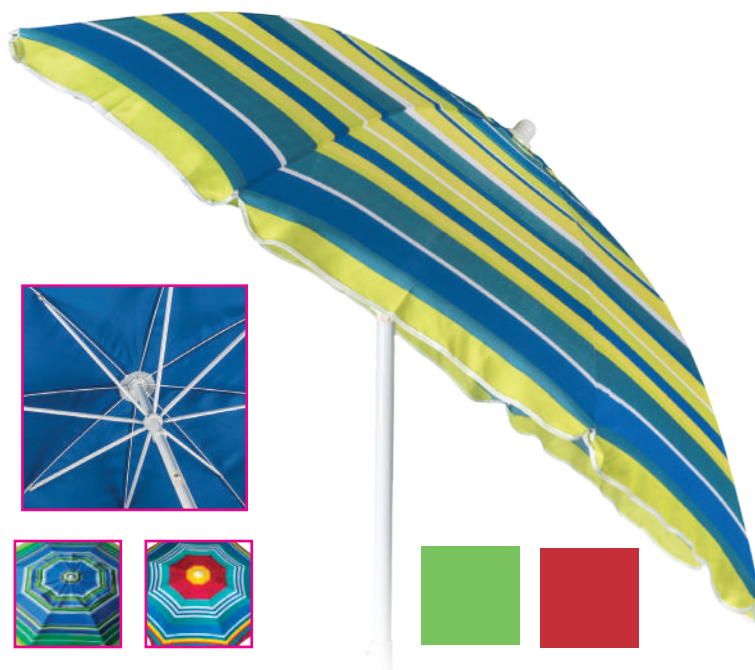

ART 982 - 200 cm - 10 pcs/ctn

Snodo tessuto doppia faccia - Asta bianca 32/32
Stecca fibra - Sacca in tinta
Imballo assortito tinta unita e fantasia

Fibra windproof

*i colori e gli assortimenti sono puramente indicativi

ART 980 - 180 cm - 12 pcs/ctn

Snodo tessuto POLIESTERE
Asta bianca 32/32 - Stecca paragon - Sacca in tinta
Imballo assortito tinta unita e fantasia

Paragon strongribs

ART 981 - 200 cm - 12 pcs/ctn

Snodo tessuto POLIESTERE - Asta bianca 32/32 - Stecca
paragon - Sacca in tinta
Imballo assortito tinta unita e fantasia